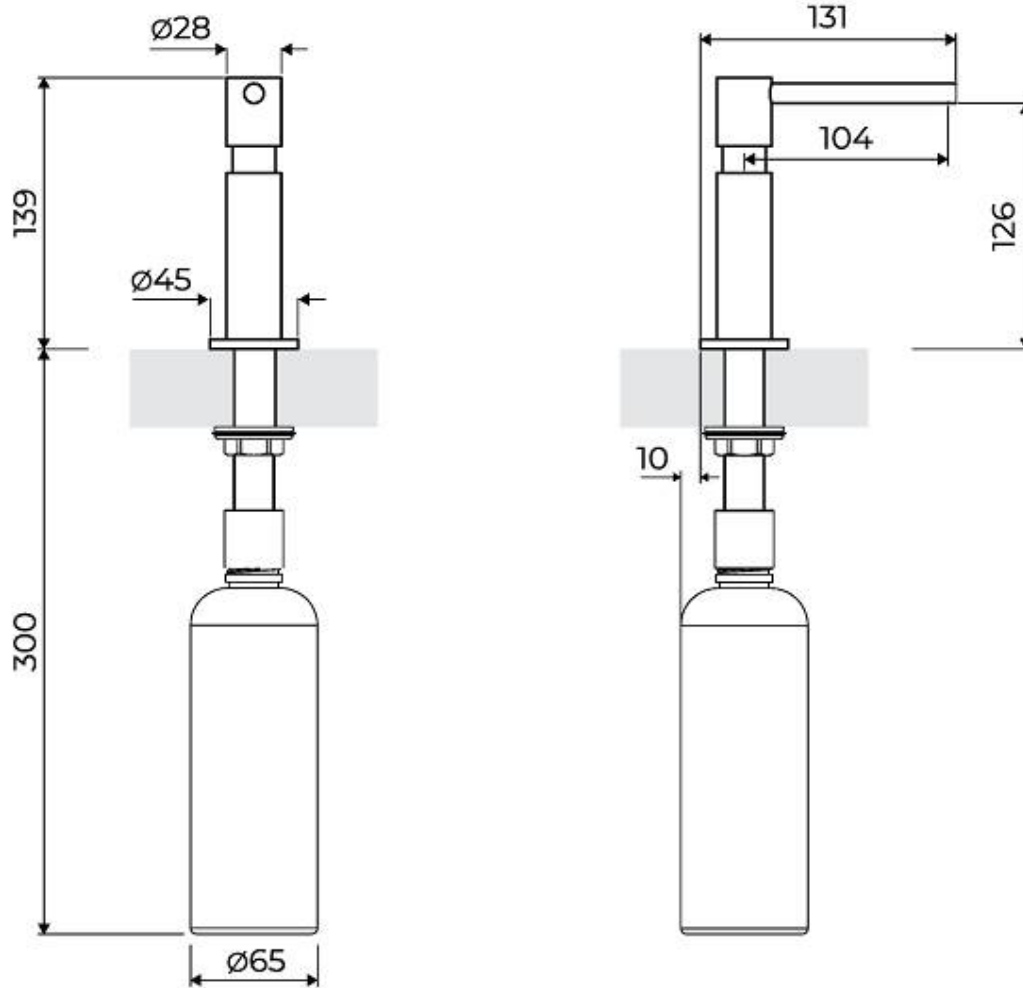

TECHNISCHE DATEN

PAARUNGEN

Mischbatterie Omega

8497 000